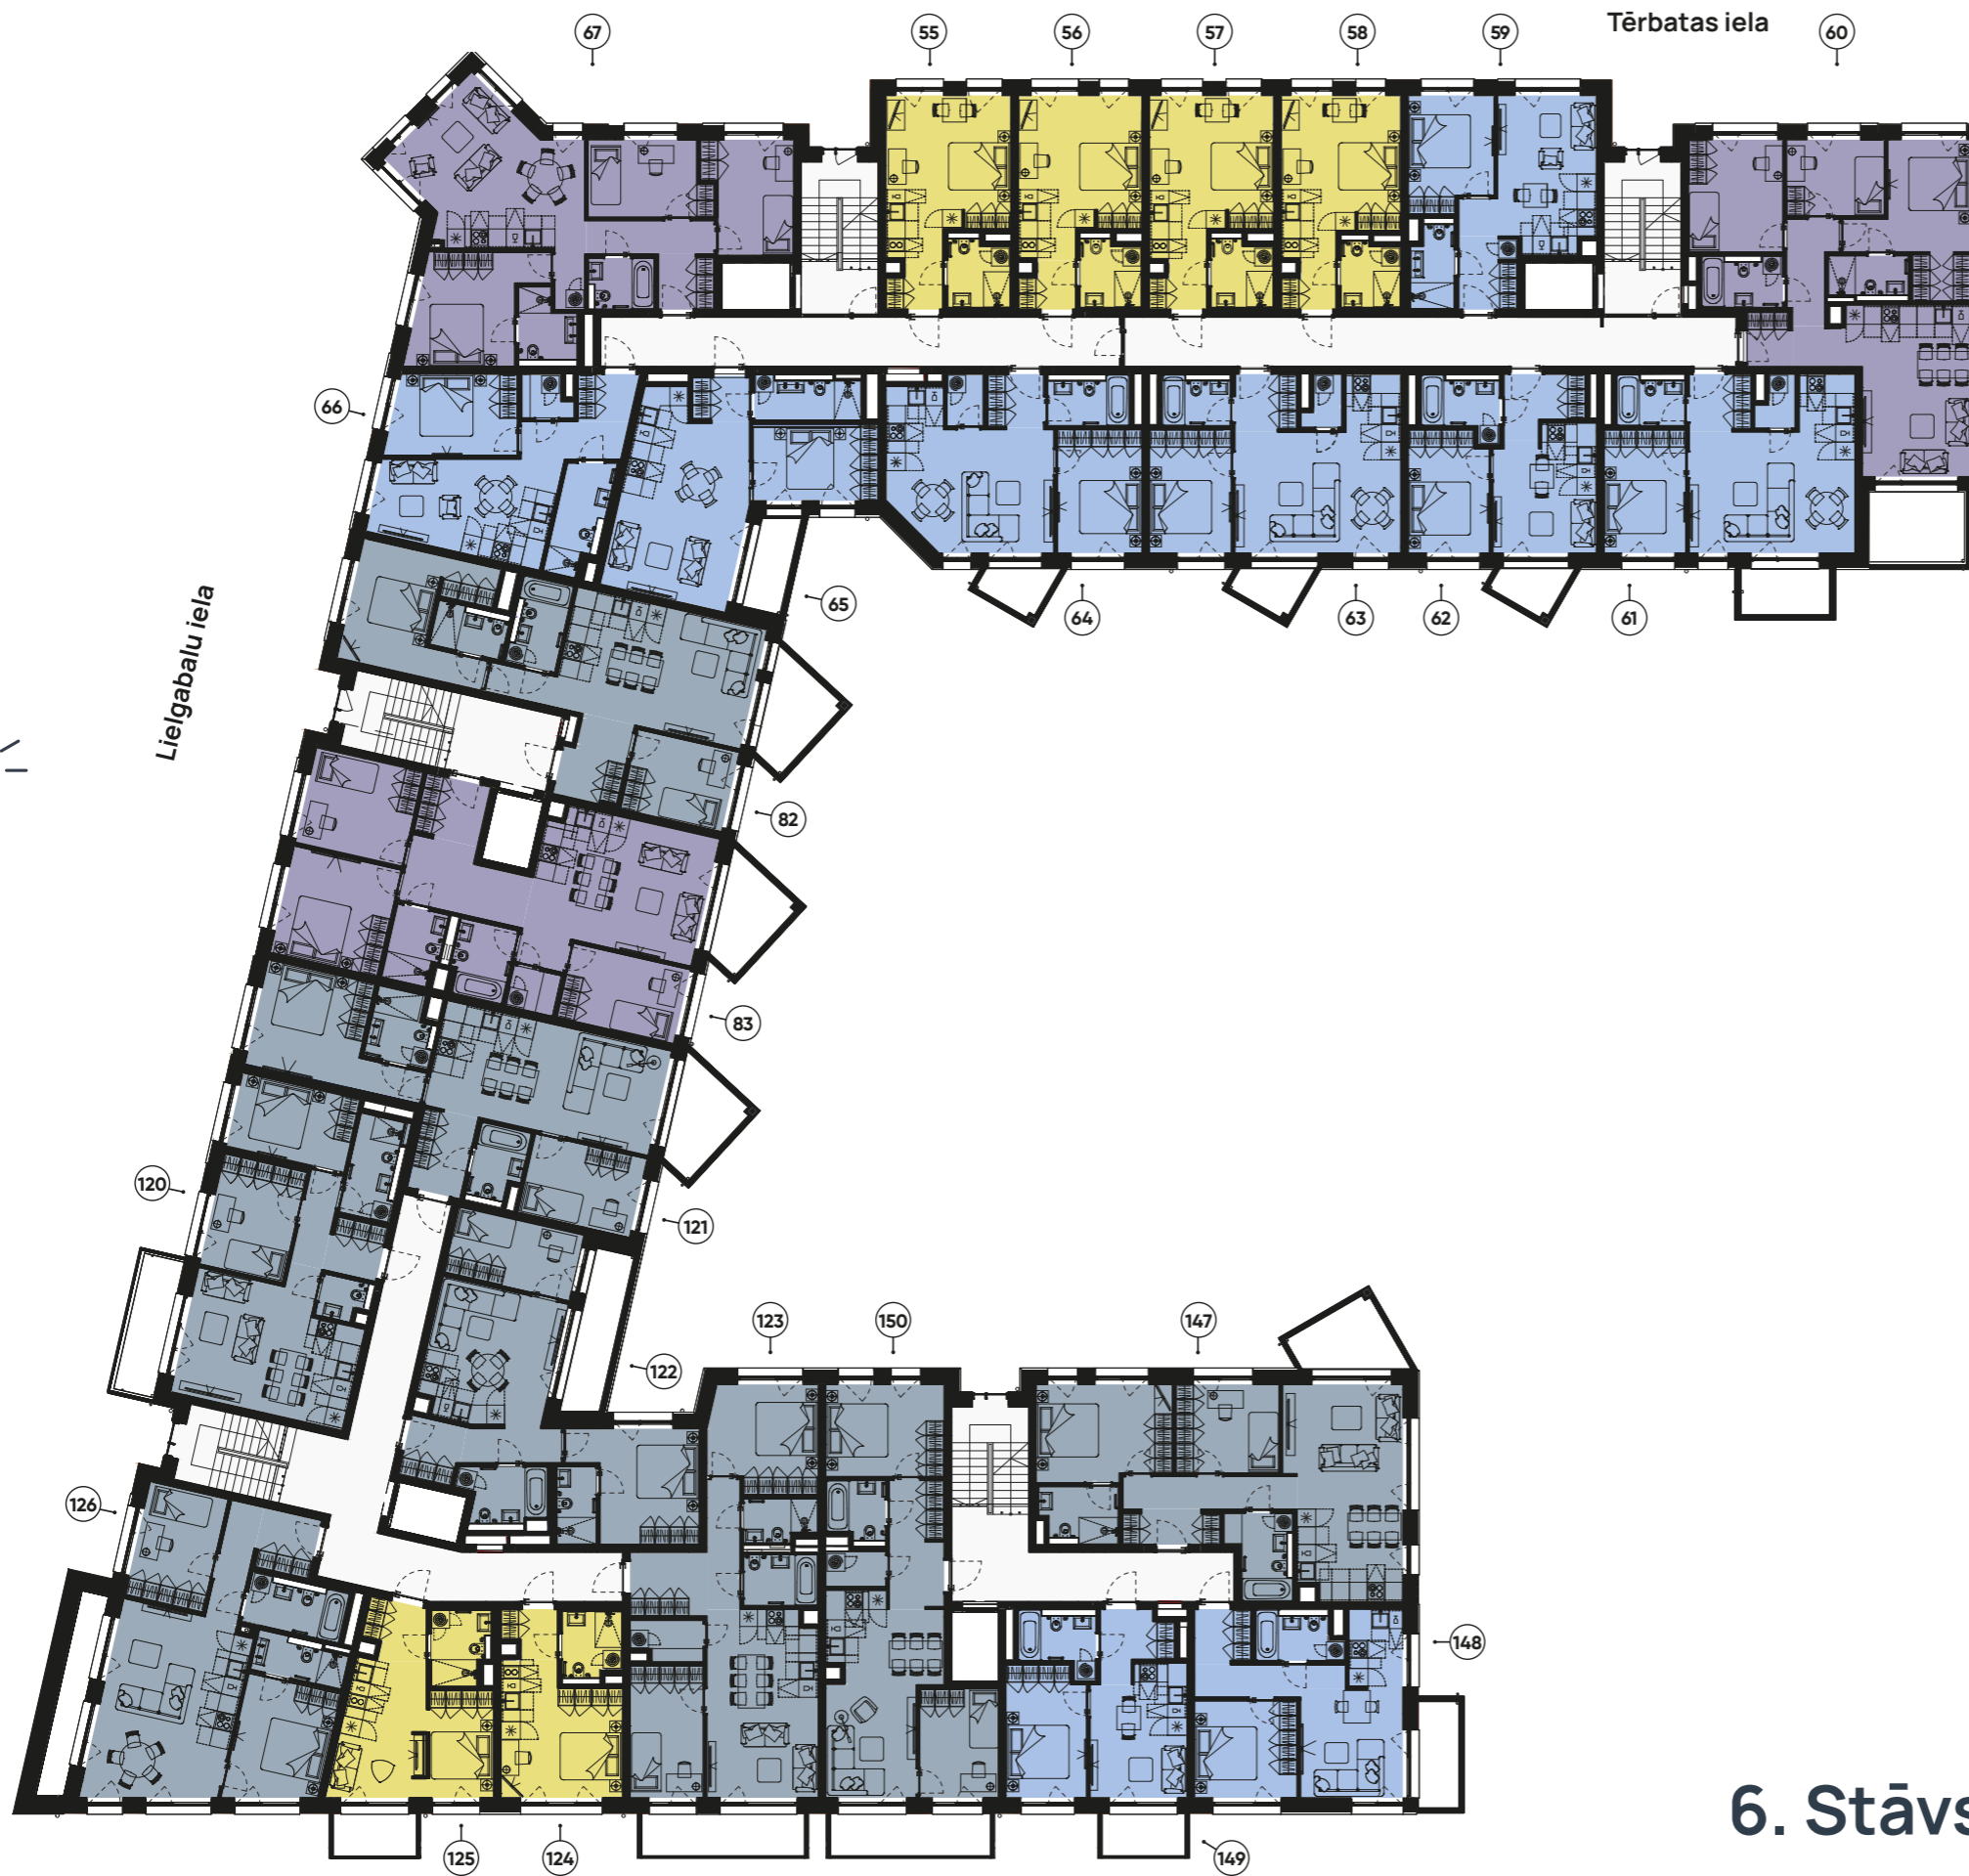

Estera

Tērbatas Dārzs
Estera

Sauļriets

Sauļlēkts

4 istabu dzīvokļi

3 istabu dzīvokļi

2 istabu dzīvokļi

1 istabas dzīvokļi

Tērbatas iela

Lielgabalu iela

6. Stāvs

Dzīvoklis	Dzīvojamā platība	Terases / Balkona platība	Kopējā platība
55	***	***	28,4 m ²
56	***	***	28,1 m ²
57	***	***	28,3 m ²
58	***	***	27,2 m ²
59	***	***	38,3 m ²
60	76,9 m ²	8,2 m ² (lodžija)	85,1 m ²
61	47,9 m ²	5,6 m ² (balkons)	53,5 m ²
62	34,9 m ²	3,9 m ² (balkons)	38,8 m ²
63	47,7 m ²	3,9 m ² (balkons)	51,6 m ²
64	46,8 m ²	3,9 m ² (balkons)	50,7 m ²
65	46,2 m ²	5,3 m ² (lodžija)	51,5 m ²
66	***	***	46,2 m ²
67	***	***	79,6 m ²
82	69,2 m ²	7,9 m ² (balkons)	77,1 m ²
83	88,3 m ²	7,9 m ² (balkons)	96,2 m ²
120	60,7 m ²	7,3 m ² (balkons)	68,0 m ²
121	68,2 m ²	7,9 m ² (balkons)	76,1 m ²
122	60,1 m ²	8,6 m ² (lodžija)	68,7 m ²
123	69,0 m ²	8,4 m ² (balkons)	77,4 m ²
124	***	***	24,1 m ²
125	29,8 m ²	4,3 m ² (balkons)	34,1 m ²
126	69,9 m ²	9,4 m ² (terase)	79,3 m ²
147	72,8 m ²	7,7 m ² (balkons)	80,5 m ²
148	41,8 m ²	5,8 m ² (balkons)	47,6 m ²
149	35,2 m ²	4,3 m ² (balkons)	39,5 m ²
150	59,1 m ²	8,1 m ² (balkons)	67,2 m ²