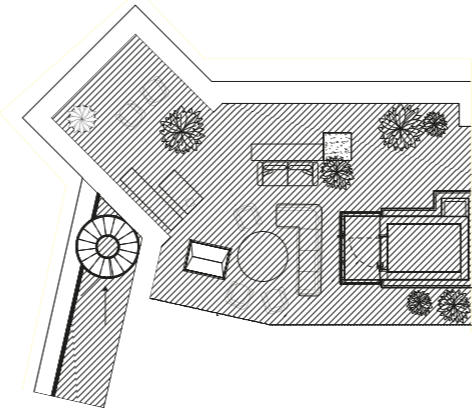

Dzīvoklis	Dzīvojamā platība	Terases / Balkona platība	Kopējā platība
69 ^{m²}	155,1 m ²	111,6 m ² (ter + lodž)	266,7 m ²
128 ^{m²}	96,6 m ²	92,7 m ² (terase)	189,3 m ²

Saulriets

128

Lielgabalu iela

Tērbatas iela