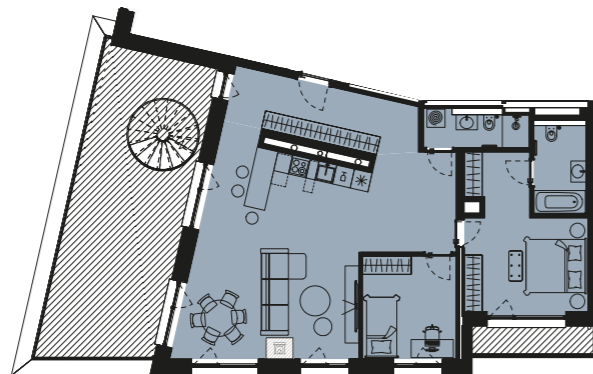

Dzīvoklis	Dzīvojamā platība	Terases / Balkona platība	Kopējā platība
69 ^{m²}	155,1 m ²	111,6 m ² (ter + lodž)	266,7 m ²
128 ^{m²}	96,6 m ²	92,7 m ² (terase)	189,3 m ²

Saulriets

128

Lielgabalu iela

Tērbatas iela