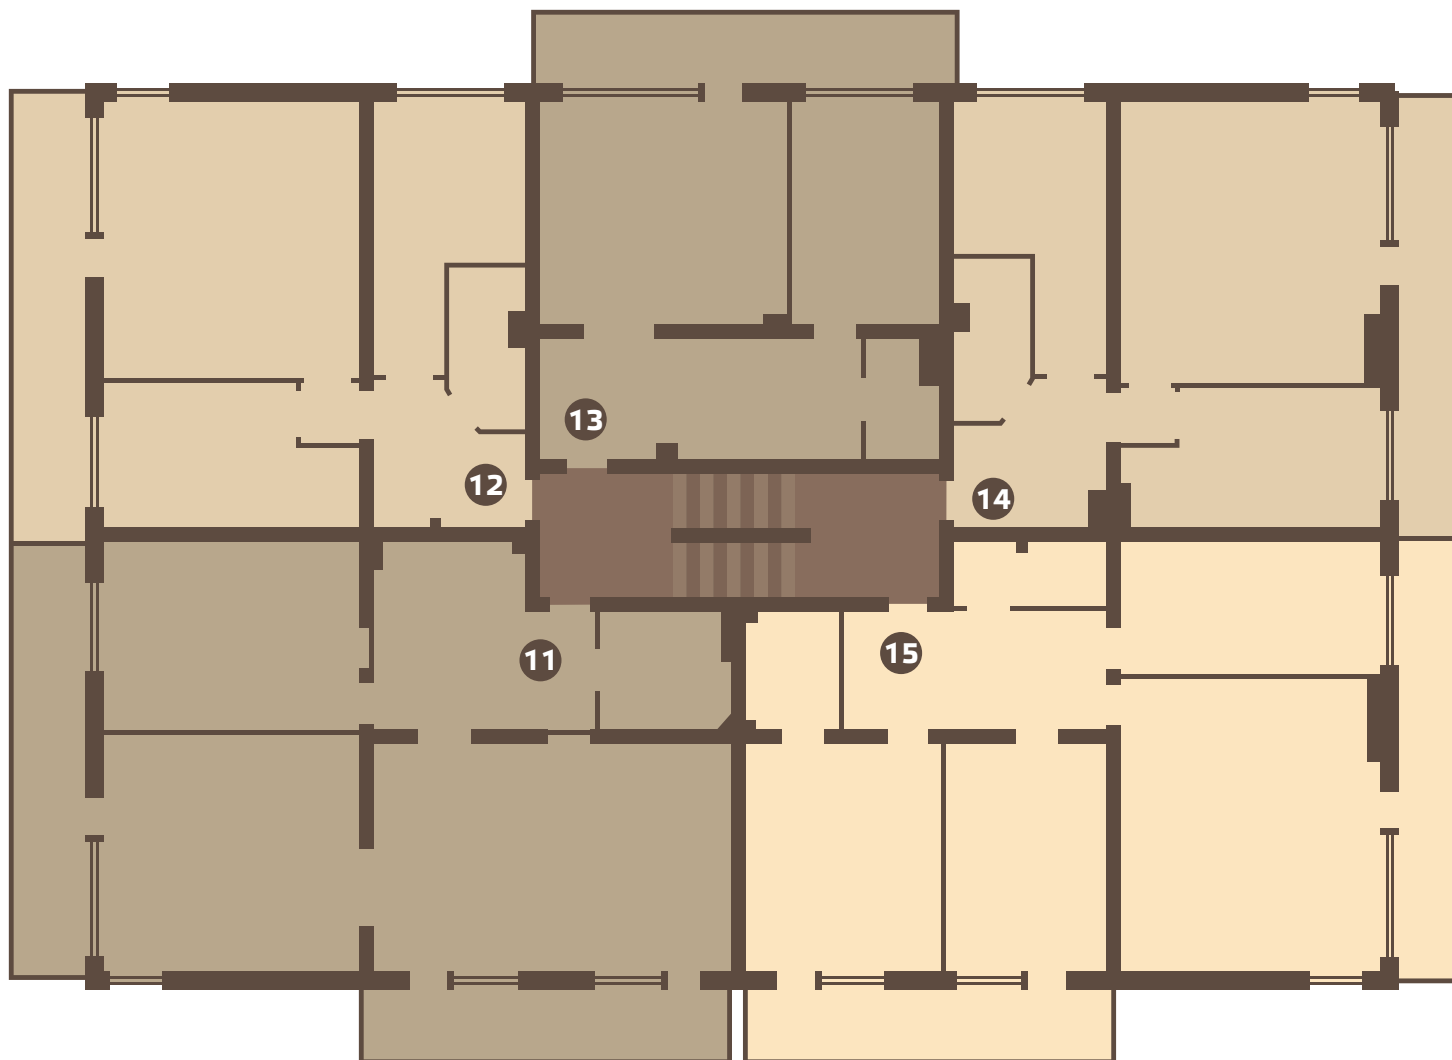

10 141,9 m²

KONTAKTI

Elizabete
Pomaskova

+371 2916 4522
elizabete.pomaskova
@arcoreal.lv

Dzīvokļi ar balto apdari

DRUVAS IELA 38, MĀRUPE

3. STĀVS

DZĪVOKĻU
PLATĪBAS

- 11** 155,6 m²
- 12** 94,3 m²
- 13** 77,8 m²
- 14** 80 m²
- 15** 115 m²

KONTAKTI

Elizabete
Pomaskova

+371 2916 4522
elizabete.pomaskova
@arcoreal.lv