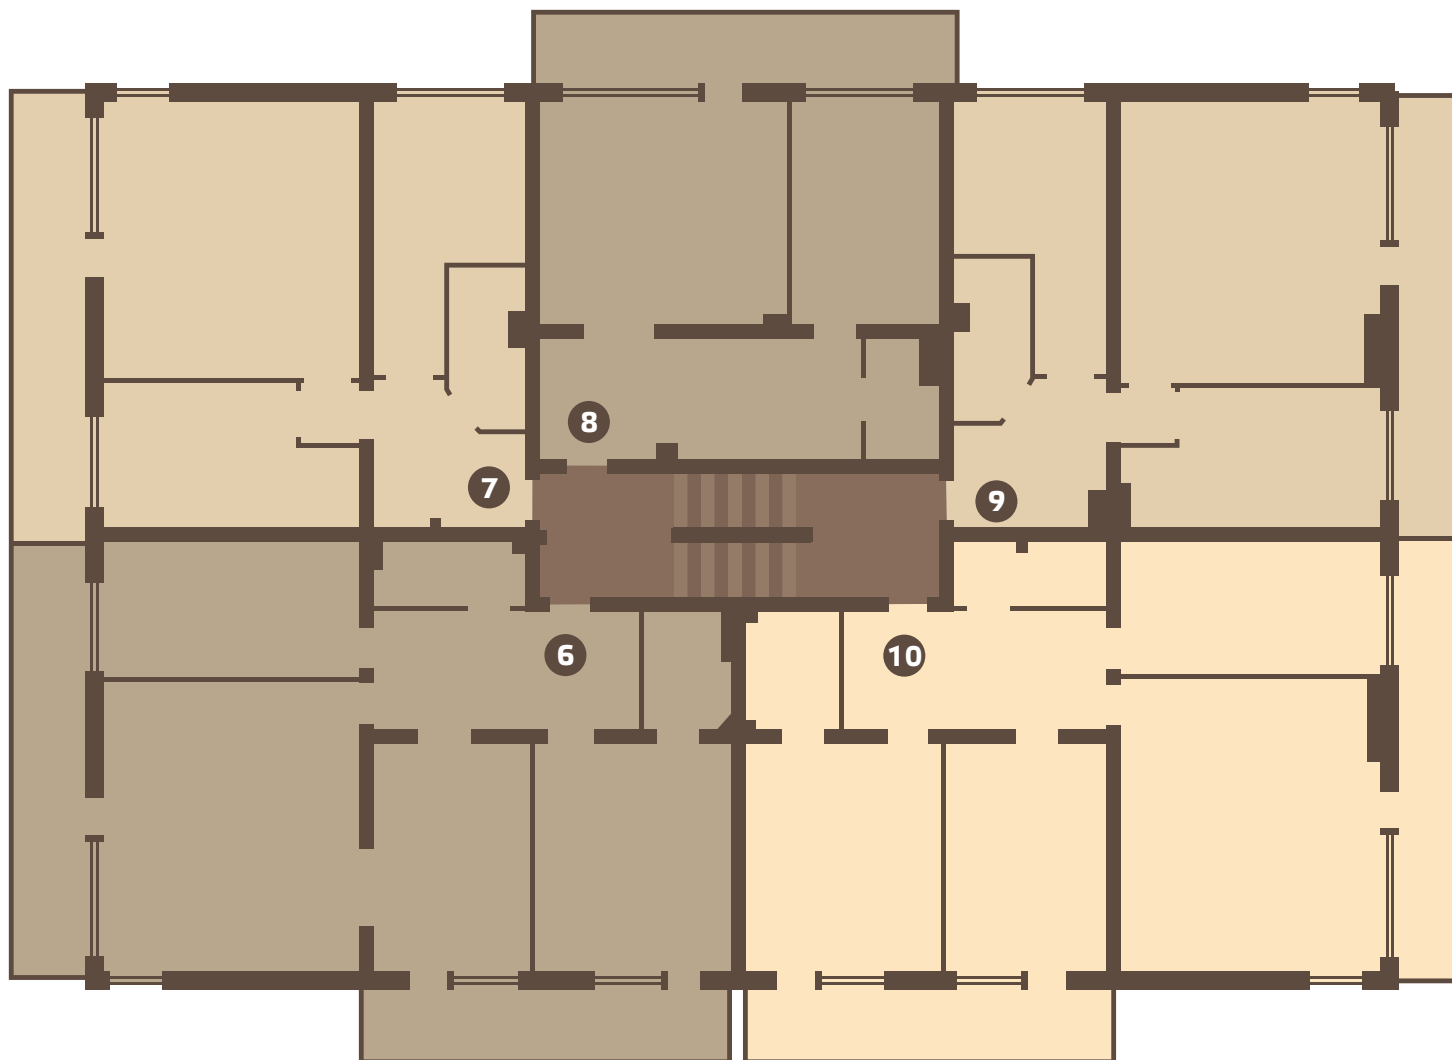

Dzīvokļi ar balto apdari

DRUVAS IELA 38, MĀRUPE

1. STĀVS

DZĪVOKĻU
PLATĪBAS

- ❶ 141,9 m²
- ❷ 114,5 m²
- ❸ 77,7 m²
- ❹ 81,7 m²
- ❺ 80,2 m²

KONTAKTI

Elizabete
Pomaskova

+371 2916 4522
elizabete.pomaskova
@arcoreal.lv

Dzīvokļi ar balto apdari

DRUVAS IELA 38, MĀRUPE

2. STĀVS

DZĪVOKĻU
PLATĪBAS

6 142,6 m²

7 94,7 m²

8 77,6 m²

9 95,2 m²