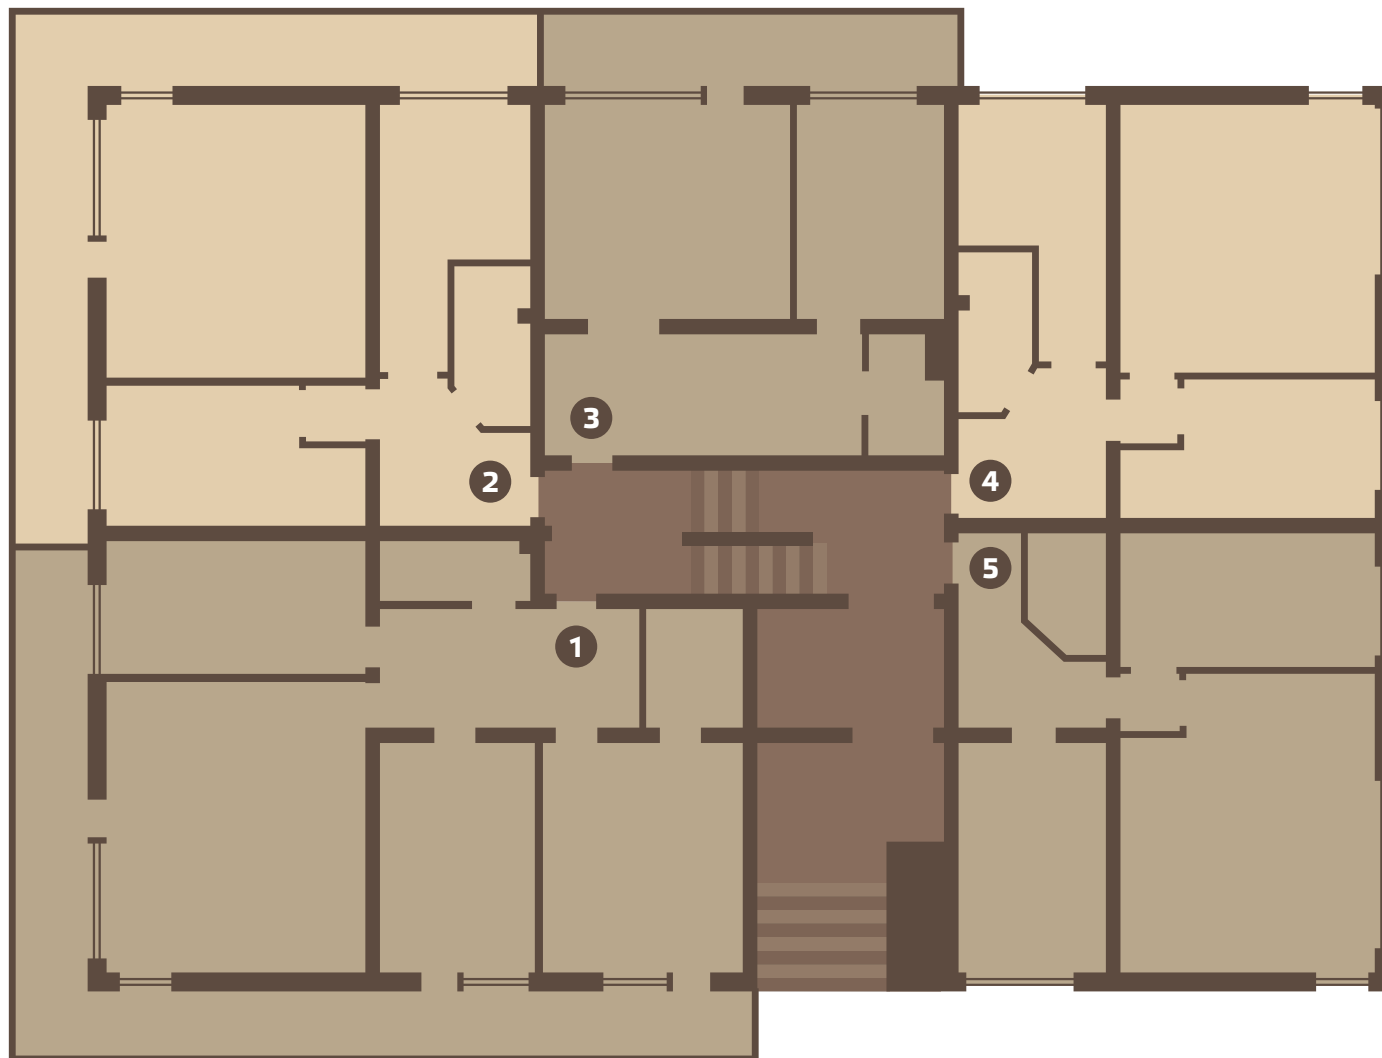

Dzīvokļi ar balto apdari

DRUVAS IELA 38, MĀRUPE

1. STĀVS

DZĪVOKĻU
PLATĪBAS

- ❶ 141,9 m²
- ❷ 114,5 m²
- ❸ 77,7 m²
- ❹ 81,7 m²
- ❺ 80,2 m²

KONTAKTI

Elizabete
Pomaskova

+371 2916 4522
elizabete.pomaskova
@arcoreal.lv

Dzīvokļi ar balto apdari

DRUVAS IELA 38, MĀRUPE

2. STĀVS

DZĪVOKĻU
PLATĪBAS

6 142,6 m²

7 94,7 m²

8 77,6 m²

9 95,2 m²